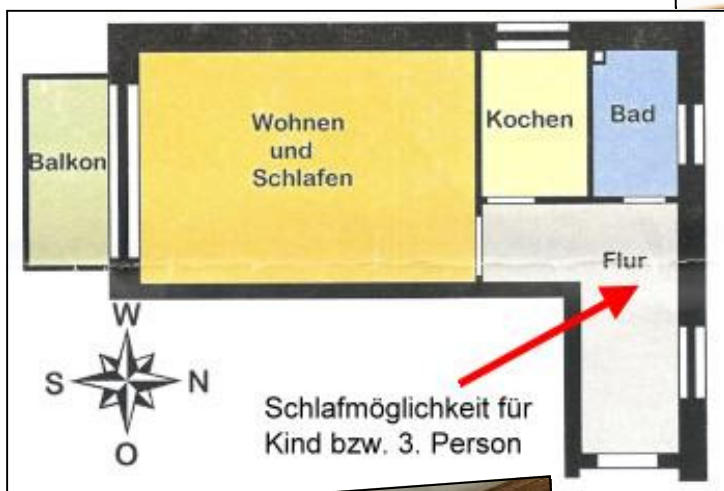

Informationen zur Ferienwohnung „Abendsonne“ auf der Insel Wangerooge

Daten zur Wohnung:

Gesamtgröße: ca. 30m² (3 Personen)

Räume:

- Wohn- und Schlafrum
- Küche
- Bad mit Dusche
- Flur mit Schlafmöglichkeit

Lage/Adresse:

Strandpromenade 35
26486 Wangerooge

Direkt am Strand
Schwimmbad u. Sauna im Haus

Preise:

39.00 Euro in der Nebensaison
49.00 Euro in der Hauptsaison

Weitere Informationen im Internet unter: www.fewo-gollan.de
Regina Gollan - Ernteweg 1 - 59174 Kamen - Tel. (02307) 93 31 76